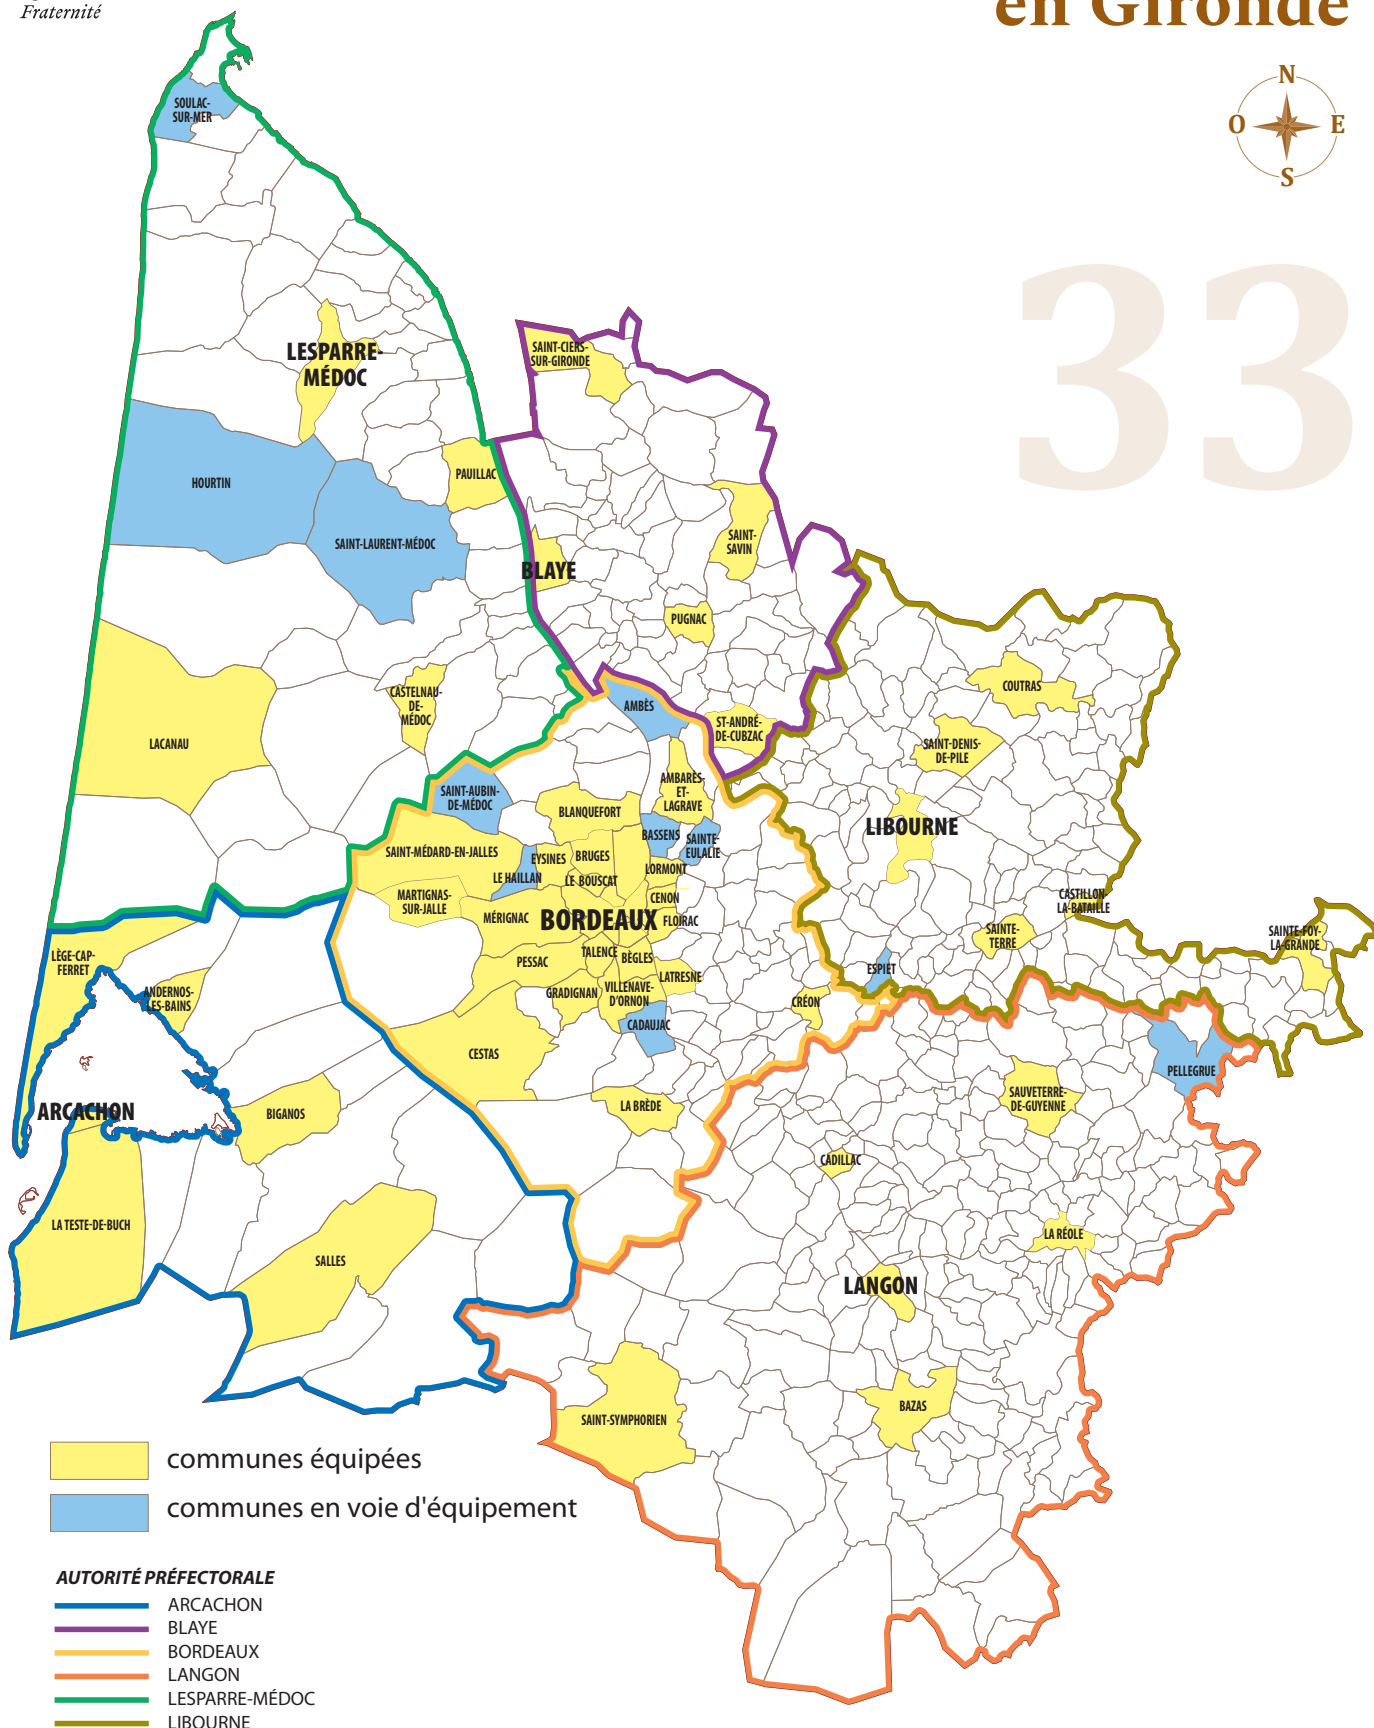

**PRÉFÈTE
DE LA GIRONDE**

*Liberté
Égalité
Fraternité*

Localisation des DR* en Gironde

33

* Un dispositif de recueil permet de faire une demande de titre d'identité (carte nationale d'identité et passeport biométrique) dans n'importe quelle mairie équipée, quel que soit le lieu de résidence. Il n'est plus nécessaire de déposer le dossier dans sa commune. Le dépôt de la demande et le retrait du titre d'identité doivent se faire dans la même mairie.